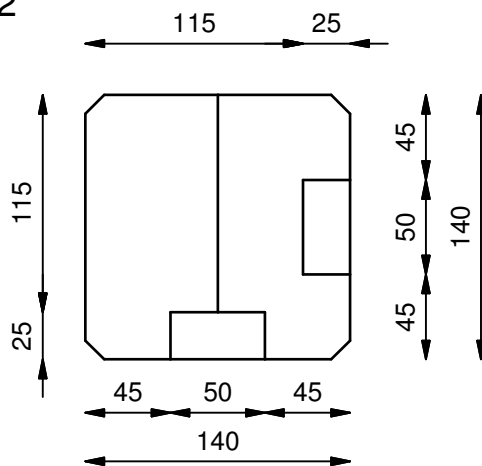

Type 1

Type 3

Type 2

Type 4

 **Tjæreborg
Industri**

Kærvej 19, DK-6731 Tjæreborg, tlf. +45 7517 5244, www.tji.dk

Type 1-2-3-4

Betonvarefabrik
Plankeværksstolper
Type 1, 2, 3 og 4