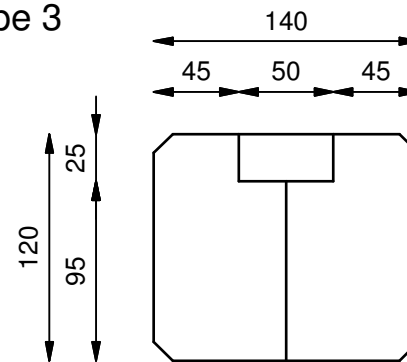

Type 1

Type 3

Type 2

Type 4

 **Tjæreborg
Industri**

Kærvej 19, DK-6731 Tjæreborg, tlf. +45 7517 5244, www.tji.dk

Type 1-2-3-4

Betonvarefabrik
Plankeværksstolper
Type 1, 2, 3 og 4