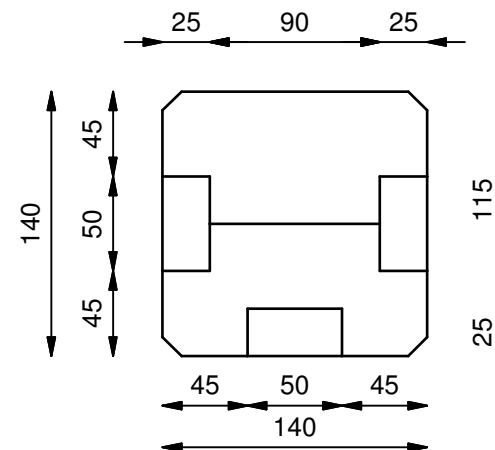

Type 1

Type 3

Type 2

Type 4

 **Tjæreborg
Industri**

Kærvej 19, DK-6731 Tjæreborg, tlf. +45 7517 5244, www.tji.dk

Type 1-2-3-4

Betonvarefabrik
Plankeværksstolper
Type 1, 2, 3 og 4