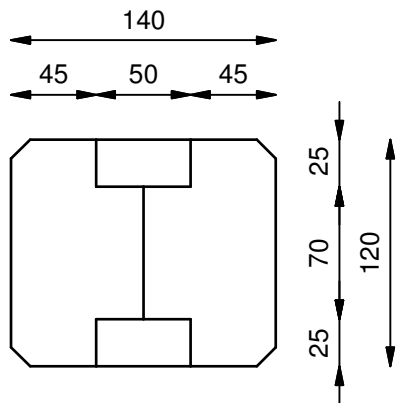

Type 1

Type 3

Type 2

Type 4

 **Tjæreborg
Industri**

Kærvej 19, DK-6731 Tjæreborg, tlf. +45 7517 5244, www.tji.dk

Type 1-2-3-4

Betonvarefabrik
Plankeværksstolper
Type 1, 2, 3 og 4